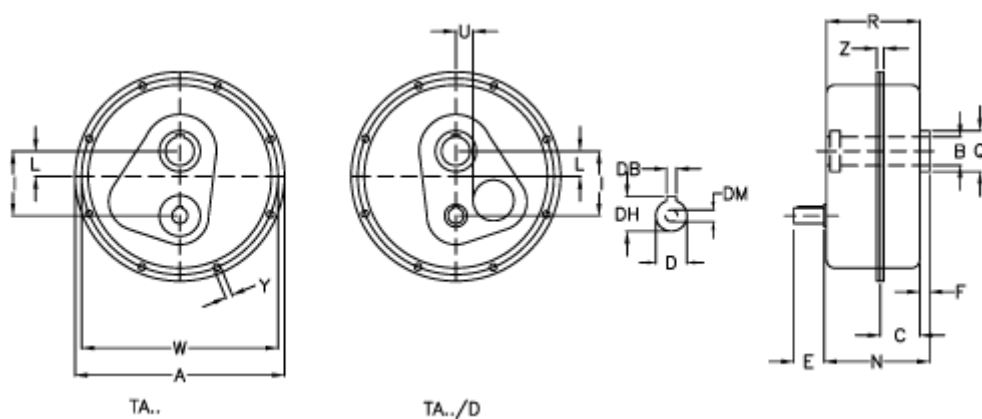

Varenummer: 29480403320001
 Beskrivelse: Akselegear TA 40.40D $i=33.2$
 incl. smøremiddel

Mål

a	= 322	E = 50	Vægt (kg) = 28
Betegnelse	= TA 40.40D	F = 11	W = 302
B G7	= 40	I = 112	Y = 8.5
C	= 57	L = 30	Z = 20.5
DB	= 8	N = 150.0	
DH	= 27.0	Q = 60	
D h6	= 24	R = 144.0	
DM	= M8	U = 22	